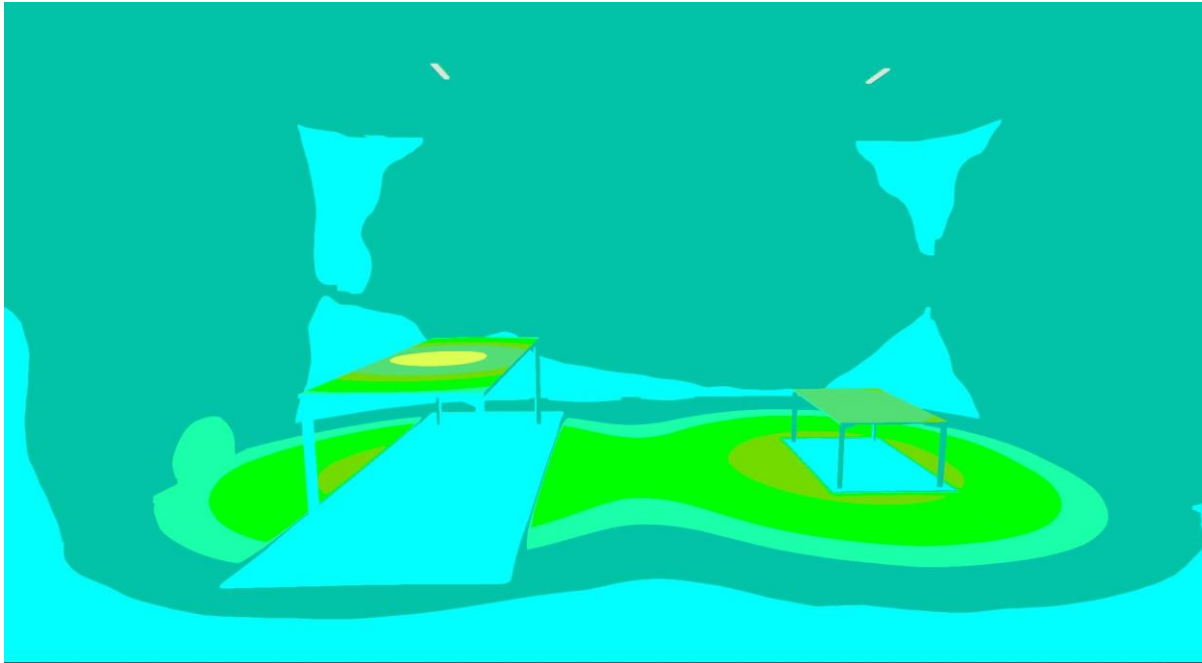

Table size 600*900*400

Pseudo-color map reference coordinates

Lighting effect

Embedded Grille Light 20w
Floor height 2800mm

Dining table size
800*2000*720mm

Table size
600*900*400

Pseudo-color map reference coordinates