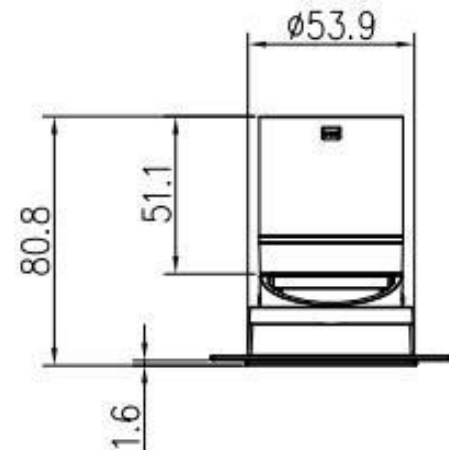

Cut-out size : $55*55\text{mm}$
Product size : $\text{L}67*\text{W}67*\text{H}81\text{mm}$

Cut-out size : $\phi 55\text{mm}$
Product size : $\phi 78*\text{H}77\text{mm}$

Cut-out size : $55*55\text{mm}$
Product size : $\text{L}78*\text{W}78*\text{H}81\text{mm}$

Product Size 12w

Cut-out size: $\phi 75\text{mm}$
Product size: $\phi 85 \times \text{H}103\text{mm}$

Cut-out size: $75 \times 75\text{mm}$
Product size: $\text{L}85 \times \text{W}85 \times \text{H}106\text{mm}$

Cut-out size: $\phi 75\text{mm}$
Product size: $\phi 100 \times \text{H}103\text{mm}$

Cut-out size: $75 \times 75\text{mm}$
Product size: $\text{L}100 \times \text{W}100 \times \text{H}106\text{mm}$

Irradiation direction is adjustable

Table size 600*900*400

Pseudo-color map reference coordinates

Lighting effect

Embedded Grille Light 20w
Floor height 2800mm

Dining table size
800*2000*720mm

Table size
600*900*400

Pseudo-color map reference coordinates