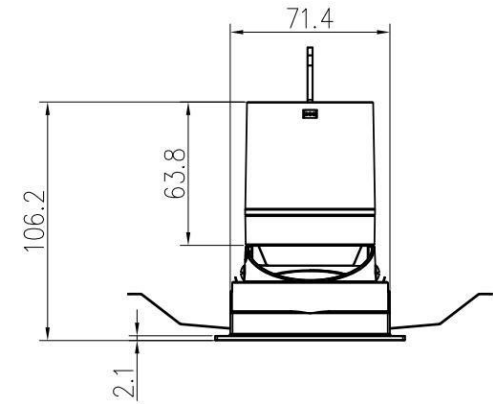

Cut-out size : $55*55\text{mm}$
Product size : $\text{L}67*\text{W}67*\text{H}81\text{mm}$

Cut-out size : $\phi 55\text{mm}$
Product size : $\phi 78*\text{H}77\text{mm}$

Cut-out size : $55*55\text{mm}$
Product size : $\text{L}78*\text{W}78*\text{H}81\text{mm}$

Product Size 12w

Cut-out size: $\phi 75\text{mm}$
Product size: $\phi 85 \times \text{H}103\text{mm}$

Cut-out size: $75 \times 75\text{mm}$
Product size: $\text{L}85 \times \text{W}85 \times \text{H}106\text{mm}$

Cut-out size: $\phi 75\text{mm}$
Product size: $\phi 100 \times \text{H}103\text{mm}$

Cut-out size: $75 \times 75\text{mm}$
Product size: $\text{L}100 \times \text{W}100 \times \text{H}106\text{mm}$

Irradiation direction is adjustable