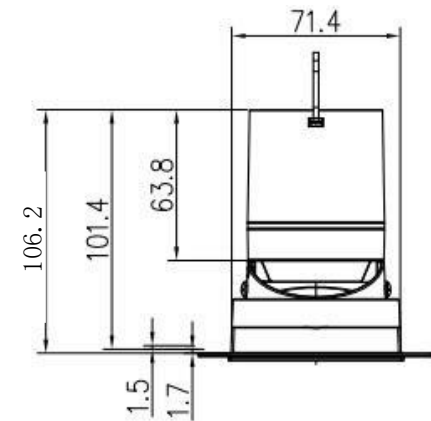

Cut-out size : $55*55\text{mm}$
Product size : $\text{L}67*\text{W}67*\text{H}81\text{mm}$

Cut-out size : $\phi 55\text{mm}$
Product size : $\phi 78*\text{H}77\text{mm}$

Cut-out size : $55*55\text{mm}$
Product size : $\text{L}78*\text{W}78*\text{H}81\text{mm}$

Product Size 12w

Cut-out size: $\phi 75\text{mm}$
Product size: $\phi 85 \times \text{H}103\text{mm}$

Cut-out size: $75 \times 75\text{mm}$
Product size: $\text{L}85 \times \text{W}85 \times \text{H}106\text{mm}$

Cut-out size: $\phi 75\text{mm}$
Product size: $\phi 100 \times \text{H}103\text{mm}$

Cut-out size: $75 \times 75\text{mm}$
Product size: $\text{L}100 \times \text{W}100 \times \text{H}106\text{mm}$

Irradiation direction is adjustable

Table size 600*900*400

Pseudo-color map reference coordinates

Lighting effect

Embedded Grille Light 20w
Floor height 2800mm

Dining table size
800*2000*720mm

Table size
600*900*400

Pseudo-color map reference coordinates