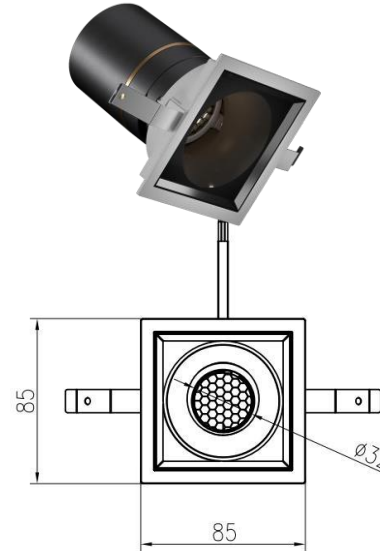

Cut-out size : $55*55\text{mm}$
Product size : $\text{L}67*\text{W}67*\text{H}81\text{mm}$

Cut-out size : $\phi 55\text{mm}$
Product size : $\phi 78*\text{H}77\text{mm}$

Cut-out size : $55*55\text{mm}$
Product size : $\text{L}78*\text{W}78*\text{H}81\text{mm}$

Product Size 12w

Cut-out size: $\phi 75\text{mm}$
Product size: $\phi 85 \times \text{H}103\text{mm}$

Cut-out size: $75 \times 75\text{mm}$
Product size: $\text{L}85 \times \text{W}85 \times \text{H}106\text{mm}$

Cut-out size: $\phi 75\text{mm}$
Product size: $\phi 100 \times \text{H}103\text{mm}$

Cut-out size: $75 \times 75\text{mm}$
Product size: $\text{L}100 \times \text{W}100 \times \text{H}106\text{mm}$

Irradiation direction is adjustable