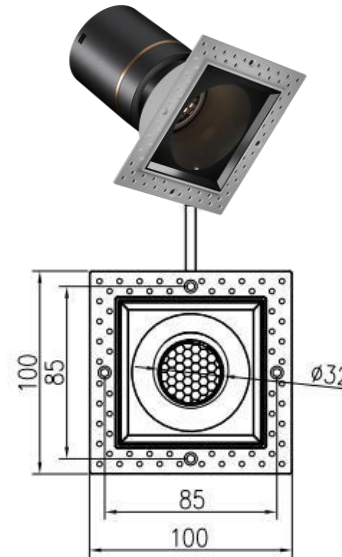

Cut-out size : $55*55\text{mm}$
Product size : $\text{L}67*\text{W}67*\text{H}81\text{mm}$

Cut-out size : $\phi 55\text{mm}$
Product size : $\phi 78*\text{H}77\text{mm}$

Cut-out size : $55*55\text{mm}$
Product size : $\text{L}78*\text{W}78*\text{H}81\text{mm}$

Product Size 12w

Cut-out size: $\phi 75\text{mm}$
Product size: $\phi 85 \times \text{H}103\text{mm}$

Cut-out size: $75 \times 75\text{mm}$
Product size: $\text{L}85 \times \text{W}85 \times \text{H}106\text{mm}$

Cut-out size: $\phi 75\text{mm}$
Product size: $\phi 100 \times \text{H}103\text{mm}$

Cut-out size: $75 \times 75\text{mm}$
Product size: $\text{L}100 \times \text{W}100 \times \text{H}106\text{mm}$

Irradiation direction is adjustable