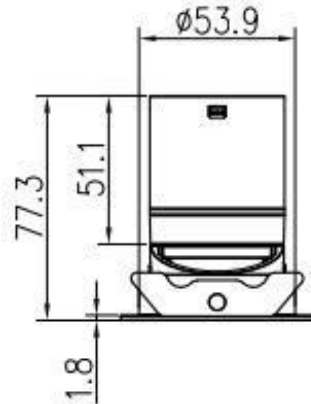

Cut-out size : $55*55\text{mm}$
Product size : $\text{L}67*\text{W}67*\text{H}81\text{mm}$

Cut-out size : $\phi 55\text{mm}$
Product size : $\phi 78*\text{H}77\text{mm}$

Cut-out size : $55*55\text{mm}$
Product size : $\text{L}78*\text{W}78*\text{H}81\text{mm}$

Product Size 12w

Cut-out size: $\phi 75\text{mm}$
Product size: $\phi 85 \times \text{H}103\text{mm}$

Cut-out size: $75 \times 75\text{mm}$
Product size: $\text{L}85 \times \text{W}85 \times \text{H}106\text{mm}$

Cut-out size: $\phi 75\text{mm}$
Product size: $\phi 100 \times \text{H}103\text{mm}$

Cut-out size: $75 \times 75\text{mm}$
Product size: $\text{L}100 \times \text{W}100 \times \text{H}106\text{mm}$

Irradiation direction is adjustable

Table size 600*900*400

Pseudo-color map reference coordinates

Lighting effect

Embedded Grille Light 20w
Floor height 2800mm

Dining table size
800*2000*720mm

Table size
600*900*400

Pseudo-color map reference coordinates