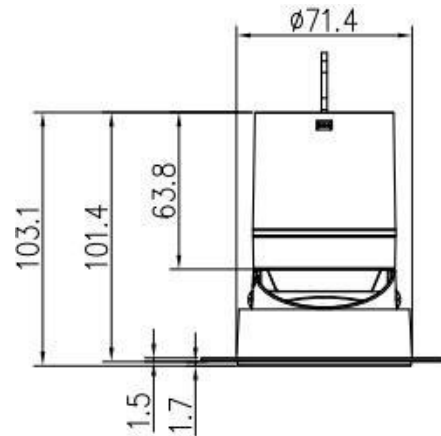

Cut-out size : $55*55\text{mm}$
Product size : $\text{L}67*\text{W}67*\text{H}81\text{mm}$

Cut-out size : $\phi 55\text{mm}$
Product size : $\phi 78*\text{H}77\text{mm}$

Cut-out size : $55*55\text{mm}$
Product size : $\text{L}78*\text{W}78*\text{H}81\text{mm}$

Product Size 12w

Cut-out size: $\phi 75\text{mm}$
Product size: $\phi 85 \times \text{H}103\text{mm}$

Cut-out size: $75 \times 75\text{mm}$
Product size: $\text{L}85 \times \text{W}85 \times \text{H}106\text{mm}$

Cut-out size: $\phi 75\text{mm}$
Product size: $\phi 100 \times \text{H}103\text{mm}$

Cut-out size: $75 \times 75\text{mm}$
Product size: $\text{L}100 \times \text{W}100 \times \text{H}106\text{mm}$

Irradiation direction is adjustable

Table size 600*900*400

Pseudo-color map reference coordinates

Lighting effect

Embedded Grille Light 20w
Floor height 2800mm

Dining table size
800*2000*720mm

Table size
600*900*400

Pseudo-color map reference coordinates