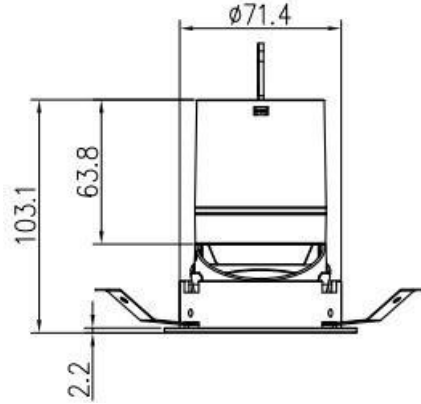

Cut-out size : $55*55\text{mm}$
Product size : $\text{L}67*\text{W}67*\text{H}81\text{mm}$

Cut-out size : $\phi 55\text{mm}$
Product size : $\phi 78*\text{H}77\text{mm}$

Cut-out size : $55*55\text{mm}$
Product size : $\text{L}78*\text{W}78*\text{H}81\text{mm}$

Product Size 12w

Cut-out size: $\phi 75\text{mm}$
Product size: $\phi 85 \times \text{H}103\text{mm}$

Cut-out size: $75 \times 75\text{mm}$
Product size: $\text{L}85 \times \text{W}85 \times \text{H}106\text{mm}$

Cut-out size: $\phi 75\text{mm}$
Product size: $\phi 100 \times \text{H}103\text{mm}$

Cut-out size: $75 \times 75\text{mm}$
Product size: $\text{L}100 \times \text{W}100 \times \text{H}106\text{mm}$

Irradiation direction is adjustable