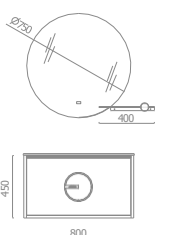

ASB-9165

Cabinet: 1000x560mm
Mirror: 747x700mm
Shelf: 950x750mm

A-137

ASB-9166

Cabinet: 800x500mm
Mirror: 550x800mm
Shelf: 450x130mm x2

A-137

ASB-9167

Cabinet: 1200x560mm
Mirror: 1150x750mm

A-125/A-178

ASB-9168

Cabinet: 1000x560mm
Mirror: 950x700mm
Shelf: 390x860mm

A-160/A-178

ASB9169

Cabinet: 800x560mm
Mirror: 750x750mm
Shelf: 400x130mm

A-132/A-150