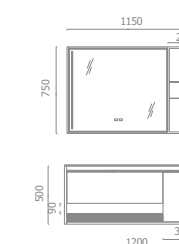

A-137

ASB-9166

Cabinet: 800x500mm
 Mirror: 550x800mm
 Shelf: 450x130mm x2

A-137

ASB-9167

Cabinet: 1200x560mm
 Mirror: 1150x750mm

A-125/A-178

ASB-9168

Mucheng

ASB-9172

ASB-9170

Cabinet: 1200x560mm
Mirror Cabinet: 1150x750mm
A-132/A-160

ASB-9171

Cabinet: 1000x560mm
Mirror: 550x900mm
Side Cabinet: 400x160mm x2
A-160/A-178

ASB-9172

Cabinet: 800x500mm
Mirror: 550x700mm
Side Cabinet: 200x700mm
A-125/A-132