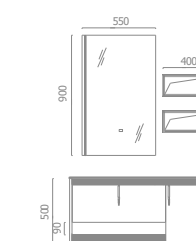

A-137

ASB-9166

Cabinet: 800x500mm
 Mirror: 550x800mm
 Shelf: 450x130mm x2

A-137

ASB-9167

Cabinet: 1200x560mm
 Mirror: 1150x750mm

A-125/A-178

ASB-9168

Mucheng

ASB-9172

ASB-9170

Cabinet: 1200x560mm
Mirror Cabinet: 1150x750mm
A-132/A-160

ASB-9171

Cabinet: 1000x560mm
Mirror: 550x900mm
Side Cabinet: 400x160mm x2
A-160/A-178

ASB-9172

Cabinet: 800x500mm
Mirror: 550x700mm
Side Cabinet: 200x700mm
A-125/A-132