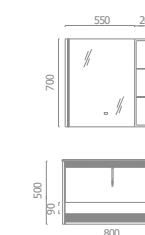

Mucheng

ASB-9172

ASB-9170

Cabinet: 1200x560mm
Mirror Cabinet: 1150x750mm
A-132/A-160

ASB-9171

Cabinet: 1000x560mm
Mirror: 550x900mm
Side Cabinet: 400x160mm x2
A-160/A-178

ASB-9172

Cabinet: 800x500mm
Mirror: 550x700mm
Side Cabinet: 200x700mm
A-125/A-132