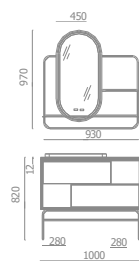

ASB-9132

Cabinet: 1000x560mm
Mirror: 1000x900mm
Panel: A-132/A-150